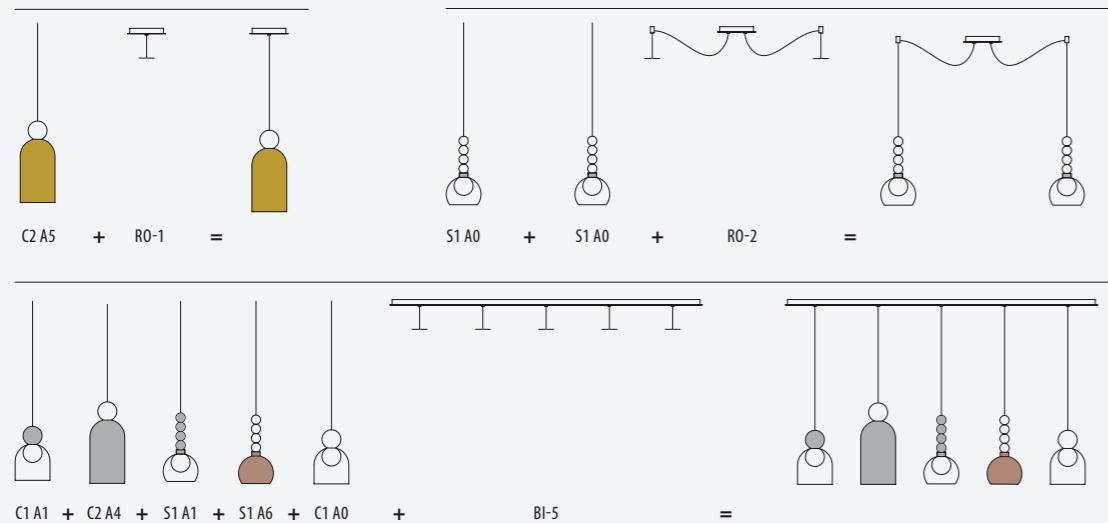

ESEMPI DI COMPOSIZIONE/EXAMPLES OF COMPOSITION