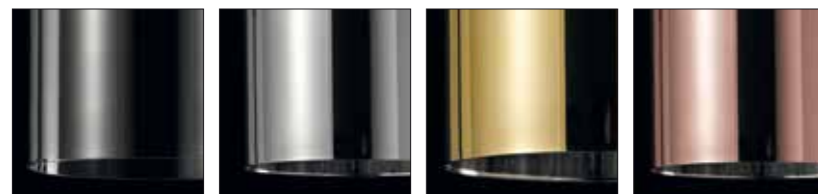

Dettagli/Details

Trasparente/
Transparent

Cromo/
Chrome

Oro/
Gold

Rame/
Copper