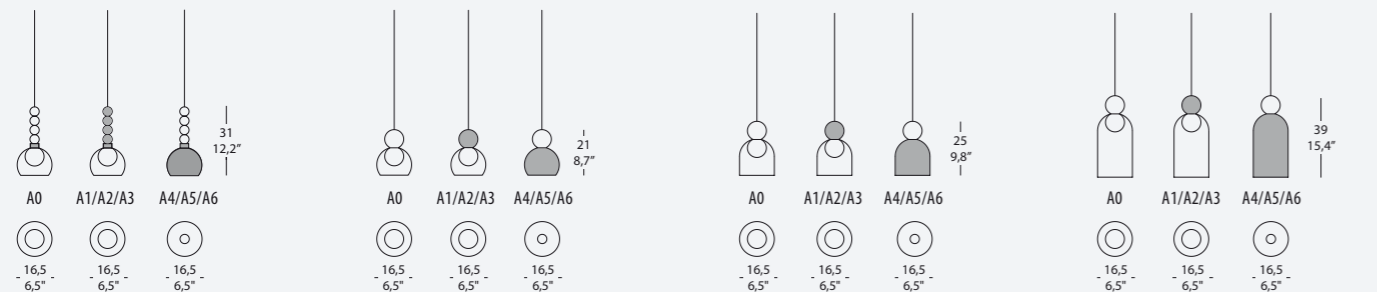

SOSPENSIONI (CAVO STANDARD CM 200)/PENDANT LAMPS (STANDARD CABLE CM 200)

MEMORIA S1
4,4W 640 Lm 3000K Cri>80 500 mA LED
CE F IP20 EAC

MEMORIA S2
4,4W 640 Lm 3000K Cri>80 500 mA LED
CE F IP20 EAC

MEMORIA C1
4,4W 640 Lm 3000K Cri>80 500 mA LED
CE F IP20 EAC

MEMORIA C2
4,4W 640 Lm 3000K Cri>80 500 mA LED
CE F IP20 EAC