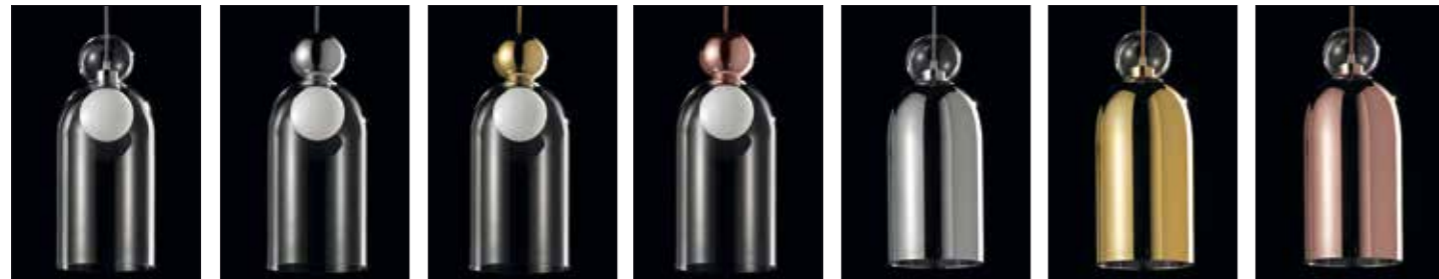

C2-A0

C2-A1

C2-A2

C2-A3

C2-A4

C2-A5

C2-A6